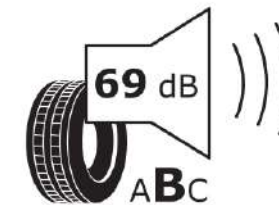

Δελτίο Πληροφοριών Προϊόντος

ΚΑΝΟΝΙΣΜΟΣ (ΕΕ) 2020/740

Μάρκα	MICHELIN
Εμπορική ονομασία	PRIMACY 4+
Αναγνωριστικό μοντέλου	444057
Διάσταση	205/55R16
Δείκτης ικανότητας φόρτωσης	91
Σύμβολο κατηγορίας ταχύτητας	V
Κατηγορία ως προς την εξοικονόμηση καυσίμου	C
Κατηγορία ως προς την πρόσφυση του ελαστικού σε υγρό οδόστρωμα	A
Κατηγορία εξωτερικού θορύβου κύλισης	B
Τιμή εξωτερικού θορύβου κύλισης	69 dB
Ελαστικό για χρήση σε συνθήκες έντονης χιονόπτωσης	Όχι
Ελαστικό πρόσφυσης στον πάγο	Όχι
Ημερομηνία έναρξης παραγωγής	24/21
Ημερομηνία λήξης παραγωγής	
Κατηγορία Φορτίου	SL
Επιπλέον πληροφορίες	205/55R16 91V TL PRIMACY 4+ MI

ENERG

MICHELIN

444057

205/55R16 91 V

C1

2020/740