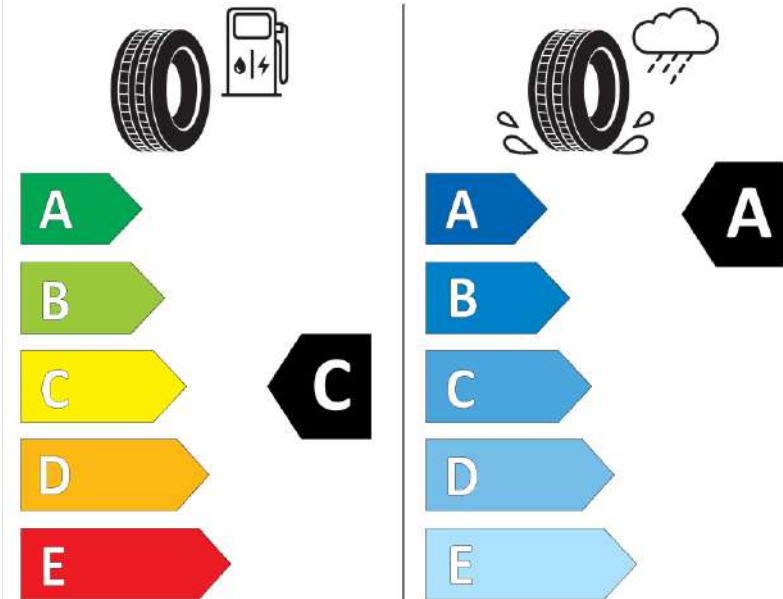

Δελτίο Πληροφοριών Προϊόντος

ΚΑΝΟΝΙΣΜΟΣ (ΕΕ) 2020/740

Μάρκα	MICHELIN
Εμπορική ονομασία	PRIMACY 4+
Αναγνωριστικό μοντέλου	444057
Διάσταση	205/55R16
Δείκτης ικανότητας φόρτωσης	91
Σύμβολο κατηγορίας ταχύτητας	V
Κατηγορία ως προς την εξοικονόμηση καυσίμου	C
Κατηγορία ως προς την πρόσφυση του ελαστικού σε υγρό οδόστρωμα	A
Κατηγορία εξωτερικού θορύβου κύλισης	B
Τιμή εξωτερικού θορύβου κύλισης	69 dB
Ελαστικό για χρήση σε συνθήκες έντονης χιονόπτωσης	Όχι
Ελαστικό πρόσφυσης στον πάγο	Όχι
Ημερομηνία έναρξης παραγωγής	24/21
Ημερομηνία λήξης παραγωγής	
Κατηγορία Φορτίου	SL
Επιπλέον πληροφορίες	205/55R16 91V TL PRIMACY 4+ MI

ENERG

MICHELIN

444057

205/55R16 91 V

C1

2020/740